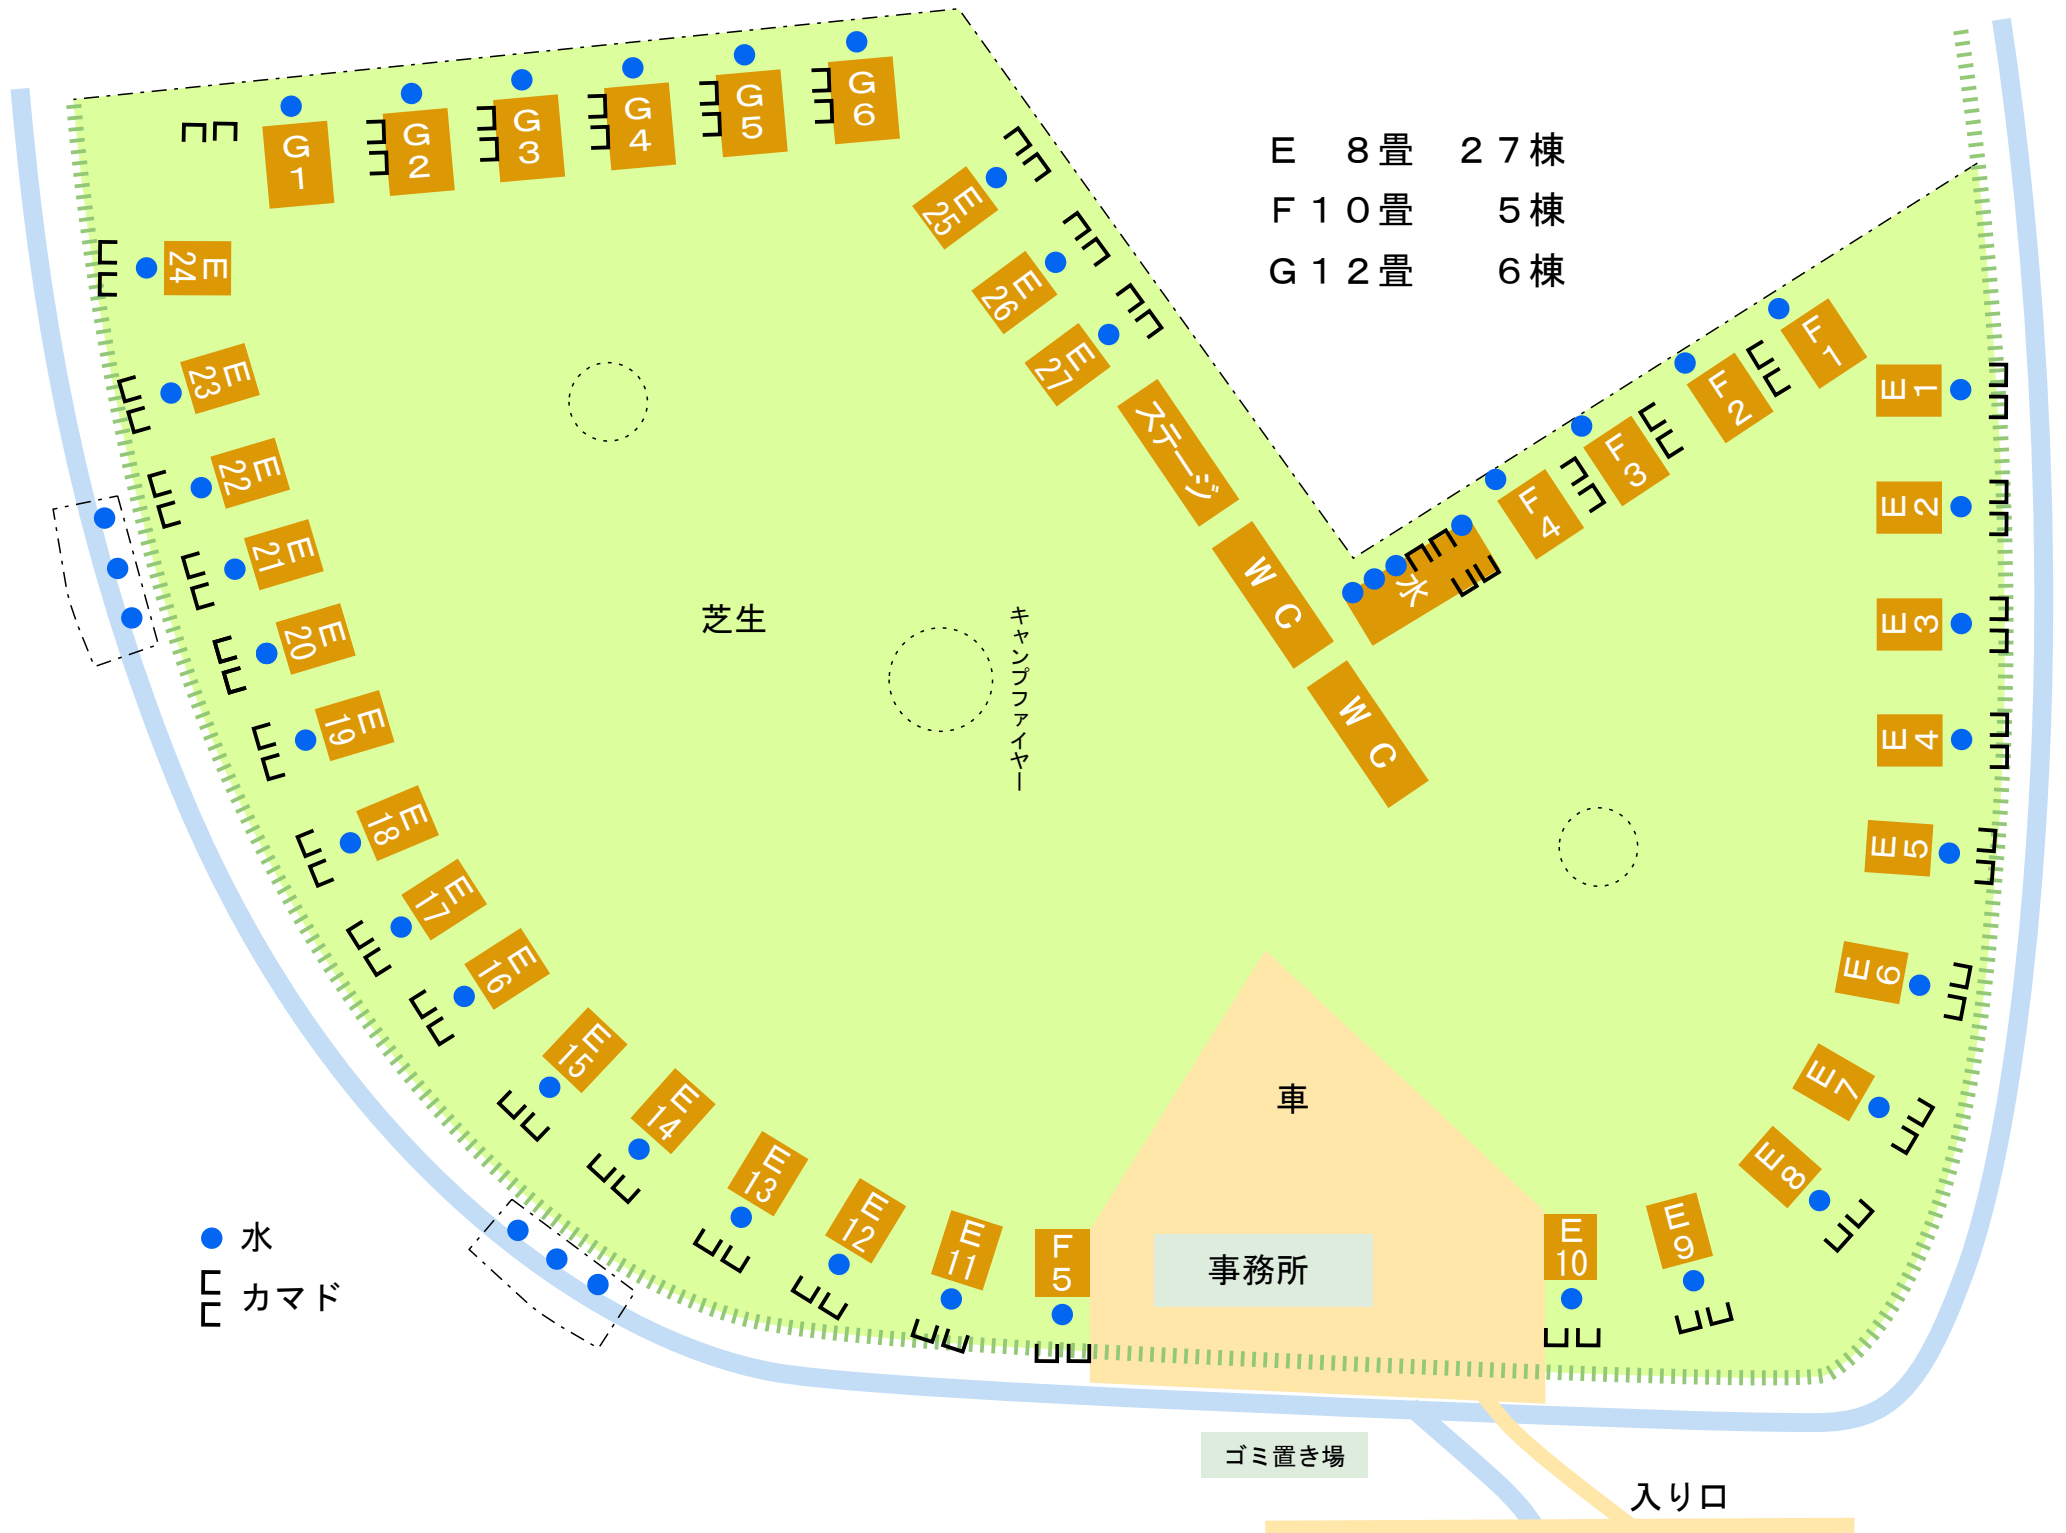

# 白林台キャンプ場配置図

E	8畳	27棟
F	10畳	5棟
G	12畳	6棟

- 水
- ☒ カマド

ゴミ置き場

入り口